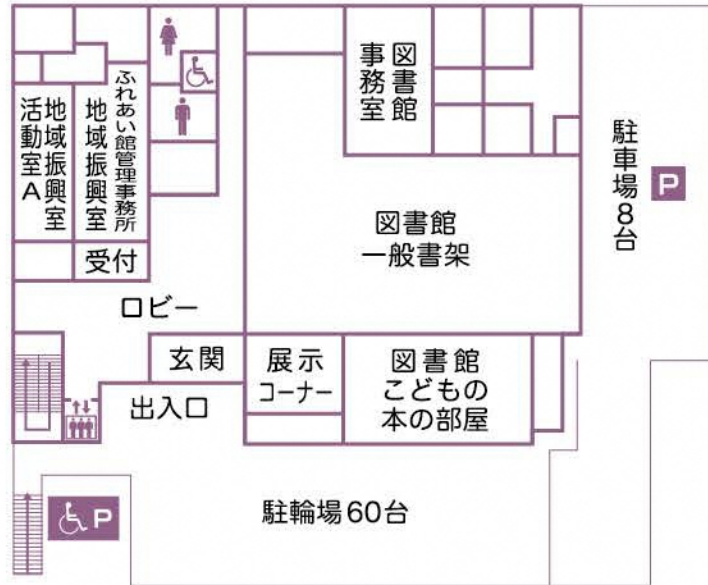

*使用料は申込時に前納していただきます。

*規則により、使用料の免除・減額ができる場合があります。

*当日他に使用申込みのない場合に限り使用延長できます。

超過時間1時間未満(30分未満は切り捨て)のときは規定使用料の2割、1～2時間未満は5割、2～3時間未満は8割となります。

*第2・第3・第5和室は夜間のみ集会コーナーになります。

●使用上の注意

1. 使用開始前に必ず「使用承認書」をふれあい館受付にご提示ください。
2. 使用者が「使用承認書」を他人に譲渡したり、転貸することは禁止されています。
3. 物品の陳列、販売その他営利を主な目的として使用することは禁止されています。
4. 使用時間には、準備と後片付けの時間も含まれますのでお守りください。
5. 使用目的以外に使用したときは退室していただく場合があります。
6. 使用者は、使用を終了したときはすみやかに設備を原状に戻して職員の点検を受けてください。
7. 使用期日の7日前までに使用の取消しを届け出たときは、使用料の5割を還付いたします。

※展示コーナーの夜間使用は6時～9時までとなります。

高齢者福祉コーナー

高齢者の方のレクリエーションや憩いの場としてご利用いただくコーナーです。

ご利用に際しては、緊急連絡カード(老人いこいの家利用証と兼用)をお持ちください。なお、緊急連絡カードはふれあい館事務室で発行いたします。

- 施設 第2・第3・第5和室
- 利用者 原則として60歳以上の方
- 利用時間/料金 午前9時から午後4時まで/無料

施設案内図

1階

- 東十条図書館
- 東十条地域振興室・活動室 A
- 東十条ふれあい館受付(管理事務所)

3階

- 東十条ふれあい館
- 東十条地域振興室会議室・活動室 B

2階

- 東十条保育園

4階

- 屋上庭園
- 東十条ふれあい館
- 東十条保育園子育て支援コーナー