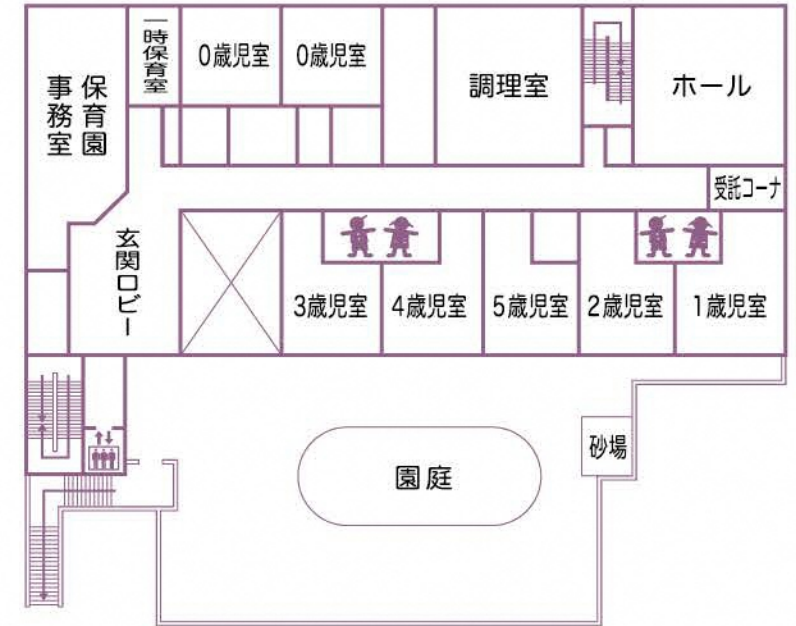

施設概要

●開設 平成13年9月3日(ただし、保育園は10月1日)

・敷地面積	2,191.08㎡
・延床面積	3,849.23㎡
東十条ふれあい館	748.19㎡
東十条地域振興室	304.77㎡
東十条図書館	454.75㎡
東十条保育園	922.21㎡
共用面積	1,419.31㎡

・構造 鉄筋コンクリート造(地上4階建)

案内地図

●交通

- ・JR「東十条駅」下車 徒歩3分
- ・地下鉄「王子神谷駅」下車 徒歩12分

※展示コーナーの夜間使用は6時～9時までとなります。

高齢者福祉コーナー

高齢者の方のレクリエーションや憩いの場としてご利用いただくコーナーです。

ご利用に際しては、緊急連絡カード(老人いこいの家利用証と兼用)をお持ちください。なお、緊急連絡カードはふれあい館事務室で発行いたします。

- 施設 第2・第3・第5和室
- 利用者 原則として60歳以上の方
- 利用時間/料金 午前9時から午後4時まで/無料

施設案内図

1階

- 東十条図書館
- 東十条地域振興室・活動室 A
- 東十条ふれあい館受付(管理事務所)

3階

- 東十条ふれあい館
- 東十条地域振興室会議室・活動室 B

2階

- 東十条保育園

4階

- 屋上庭園
- 東十条ふれあい館
- 東十条保育園子育て支援コーナー