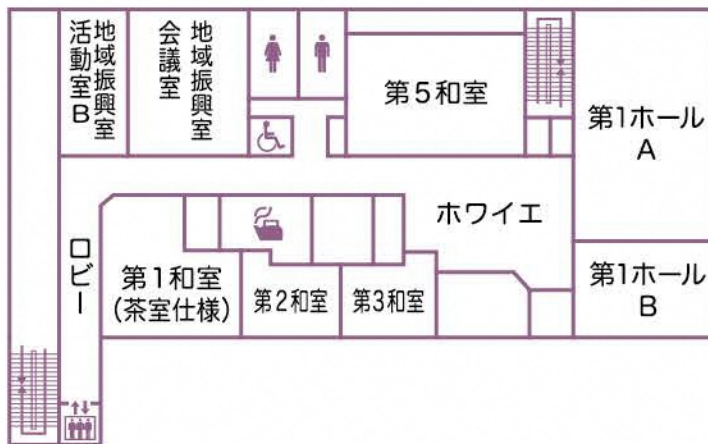

施設概要

●開設 平成13年9月3日(ただし、保育園は10月1日)

・敷地面積	2,191.08㎡
・延床面積	3,849.23㎡
東十条ふれあい館	748.19㎡
東十条地域振興室	304.77㎡
東十条図書館	454.75㎡
東十条保育園	922.21㎡
共用面積	1,419.31㎡

・構造 鉄筋コンクリート造(地上4階建)

案内地図

●交通

- ・JR「東十条駅」下車 徒歩3分
- ・地下鉄「王子神谷駅」下車 徒歩12分

※展示コーナーの夜間使用は6時～9時までとなります。

高齢者福祉コーナー

高齢者の方のレクリエーションや憩いの場としてご利用いただくコーナーです。

ご利用に際しては、緊急連絡カード(老人いこいの家利用証と兼用)をお持ちください。なお、緊急連絡カードはふれあい館事務室で発行いたします。

- 施設 第2・第3・第5和室
- 利用者 原則として60歳以上の方
- 利用時間/料金 午前9時から午後4時まで/無料

施設案内図

1階

- 東十条図書館
- 東十条地域振興室・活動室 A
- 東十条ふれあい館受付(管理事務所)

3階

- 東十条ふれあい館
- 東十条地域振興室会議室・活動室 B

2階

- 東十条保育園

4階

- 屋上庭園
- 東十条ふれあい館
- 東十条保育園子育て支援コーナー