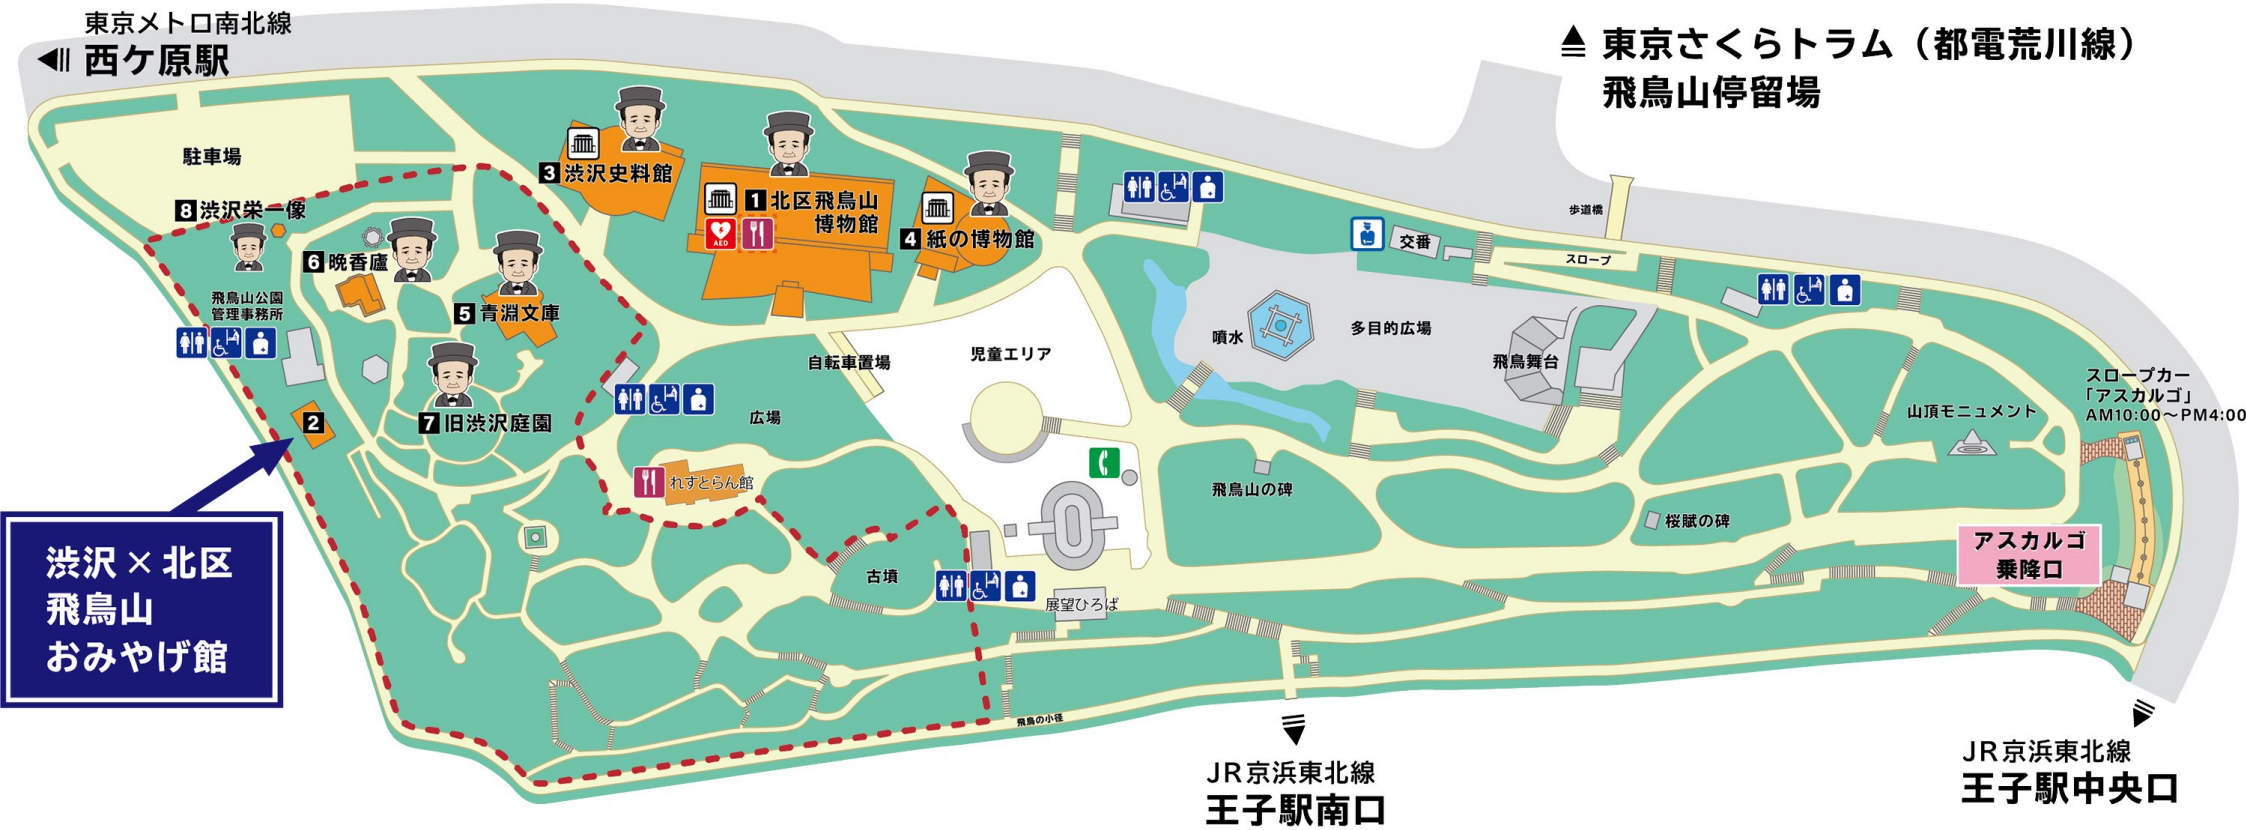

東京メトロ南北線
西ヶ原駅

▲ 東京さくらトラム（都電荒川線）
飛鳥山停留場

渋沢×北区
飛鳥山
おみやげ館

-  博物館
-  公衆電話
-  交番
-  トイレ
-  AED
-  階段

-  夜間閉鎖区域
- 開放時間 9:00AM～4:30PM
- 9:00AM～4:00PM ※12月1日～2月末日
-  飲食施設

東京北区渋沢栄一プロジェクトに関するお問い合わせ
 連絡先：北区シティプロモーション推進担当課
 電話：03-3908-1364

飛鳥山公園に関するお問い合わせ
 連絡先：北区道路公園課
 電話：03-3908-9275